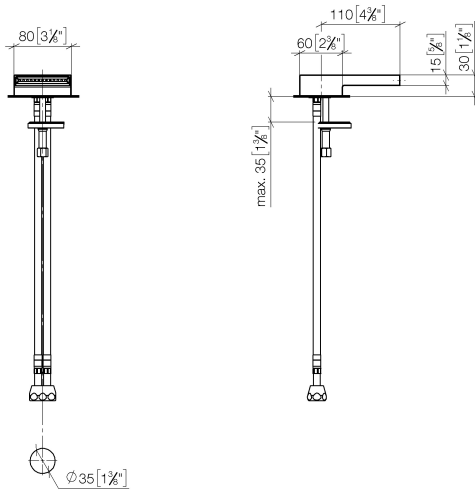

SYMETRICS Bocca lavabo da piano con piletta - Cromato

13 710 740

- sporgenza 110 mm
- bocca fissa
- PEARLSTREAM
- altezza rubinetteria 30 mm
- altezza fino al rompigitto 15 mm
- diametro foro 35 mm
- 2x tubo flessibile di mandata M 10 x 1 avvitato, tenuta controllata
- ingresso 1/2"
- portata max 5 l/min
- senza piombo

Solamente per lavabo con troppopieno.

SYMETRICS Bocca lavabo da piano con piletta - Cromato

13 710 740

mm [inches]

Diagramma di portata

SYMETRICS Bocca lavabo da piano con piletta - Cromato

13 710 740

Elenco delle parti di ricambio

N.	Codice articolo	Denominazione	Quantità necessaria	Tempo di produzione
1	90 29 03 065 00 90	inserto	1	2
2	09 16 01 016 90	anello	1	2
3	09 23 01 033 90	limitatore di portata	1	2
4	09 14 10 100 90	guarnizione	1	2
5	09 11 10 093 90	attacco	1	2
6	04 30 04 016 00 90	flessibile	2	60
7	04 30 11 038 74 90	set di fissaggio	1	2
8	09 31 11 011 90	perno	1	2
9	90 14 10 060 00 90	guarnizione	1	2
10	09 31 20 065 90	tappo	1	2
11	90 23 30 040 00-00	giunto a vite	1	10
12	10 125 970-00	Piletta con chiusura a scatto 1 1/4" - Cromato	1	2