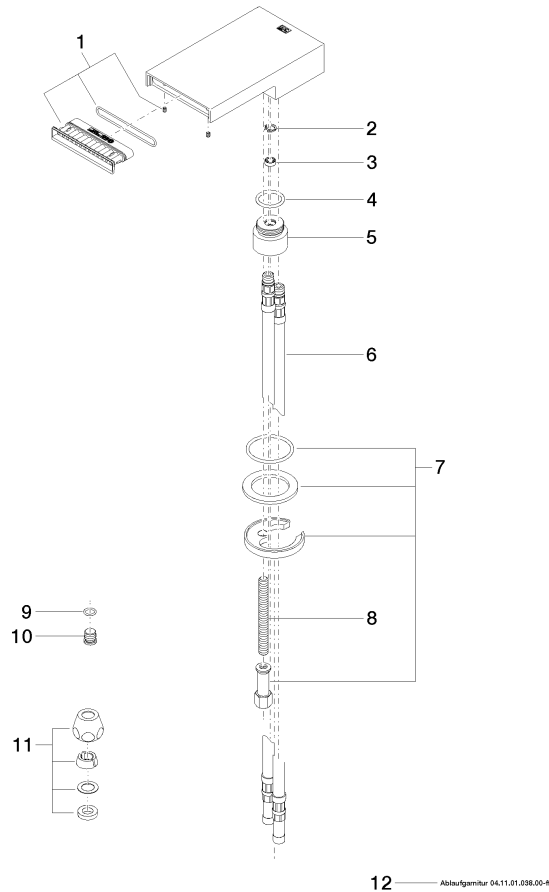

SYMETRICS Bocca lavabo da piano con piletta - Cromato

13 710 740

- sporgenza 110 mm
- bocca fissa
- PEARLSTREAM
- altezza rubinetteria 30 mm
- altezza fino al rompigitto 15 mm
- diametro foro 35 mm
- 2x tubo flessibile di mandata M 10 x 1 avvitato, tenuta controllata
- ingresso 1/2"
- portata max 5 l/min
- senza piombo

Solamente per lavabo con troppopieno.

SYMETRICS Bocca lavabo da piano con piletta - Cromato

13 710 740

mm [inches]

Diagramma di portata

SYMETRICS Bocca lavabo da piano con piletta - Cromato

13 710 740

Elenco delle parti di ricambio

N.	Codice articolo	Denominazione	Quantità necessaria	Tempo di produzione
1	90 29 03 065 00 90	inserto	1	2
2	09 16 01 016 90	anello	1	2
3	09 23 01 033 90	limitatore di portata	1	2
4	09 14 10 100 90	guarnizione	1	2
5	09 11 10 093 90	attacco	1	2
6	04 30 04 016 00 90	flessibile	2	60
7	04 30 11 038 74 90	set di fissaggio	1	2
8	09 31 11 011 90	perno	1	2
9	90 14 10 060 00 90	guarnizione	1	2
10	09 31 20 065 90	tappo	1	2
11	90 23 30 040 00-00	giunto a vite	1	10
12	10 125 970-00	Piletta con chiusura a scatto 1 1/4" - Cromato	1	2