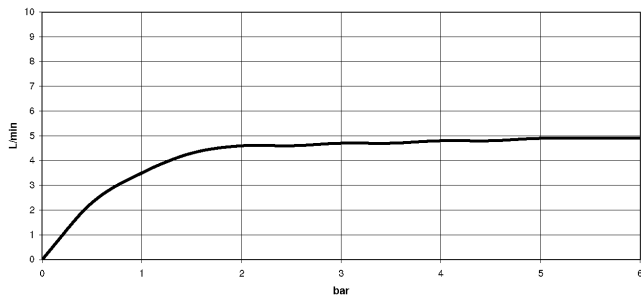

SYMETRICS Bocca lavabo da piano con piletta - Cromato

13 710 740

- sporgenza 110 mm
- bocca fissa
- PEARLSTREAM
- altezza rubinetteria 30 mm
- altezza fino al rompigitto 15 mm
- diametro foro 35 mm
- 2x tubo flessibile di mandata M 10 x 1 avvitato, tenuta controllata
- ingresso 1/2"
- portata max 5 l/min
- senza piombo

Solamente per lavabo con troppopieno.

SYMETRICS Bocca lavabo da piano con piletta - Cromato

13 710 740

mm [inches]

Diagramma di portata

SYMETRICS Bocca lavabo da piano con piletta - Cromato

13 710 740

Elenco delle parti di ricambio

N.	Codice articolo	Denominazione	Quantità necessaria	Tempo di produzione
1	90 29 03 065 00 90	inserto	1	2
2	09 16 01 016 90	anello	1	2
3	09 23 01 033 90	limitatore di portata	1	2
4	09 14 10 100 90	guarnizione	1	2
5	09 11 10 093 90	attacco	1	2
6	04 30 04 016 00 90	flessibile	2	60
7	04 30 11 038 74 90	set di fissaggio	1	2
8	09 31 11 011 90	perno	1	2
9	90 14 10 060 00 90	guarnizione	1	2
10	09 31 20 065 90	tappo	1	2
11	90 23 30 040 00-00	giunto a vite	1	10
12	10 125 970-00	Piletta con chiusura a scatto 1 1/4" - Cromato	1	2